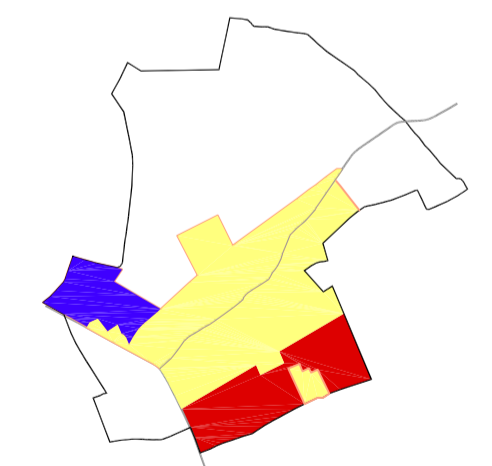

**PLAN GENERAL DE ORDENACIÓN URBANA
P.G.O.U.**

EXCMO. AYUNTAMIENTO DE RAFAL

Teresa Barceló López
ARQUITECTO

Tomás Conejero Guillén
ING. TEC. OBRAS PÚBLICAS
ABOGADO

PLANO
05
FECHA
JUNIO 99
ESCALA
1/5000

PLANOS DE INFORMACIÓN

VÍAS PECUARIAS