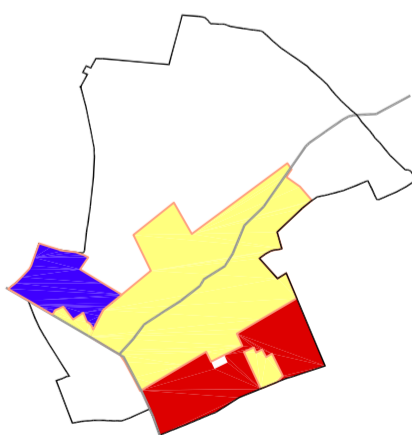

TÉRMINO MUNICIPAL DE ORIHUELA

LEYENDA

	RED PRIMARIA VIARIA
	DELIMITACIÓN DEL TÉRMINO
	DELIMITACIÓN TIPOLOGÍA SUELOS
	SUELO URBANO
	TÉRMINO MUNICIPAL
	PROTECCIÓN DE CARRETERAS (18 m.)

**PLAN GENERAL DE ORDENACIÓN URBANA
P.G.O.U.**

EXCMO. AYUNTAMIENTO DE RAFAL

Teresa Barceló López
ARQUITECTO

Tomás Conejero Guillén
ING. TÈC. OBRAS PÚBLICAS
ABOGADO

PLANO	01.1	PLANOS DE INFORMACIÓN	TÉRMINO MUNICIPAL
FECHA	JUNIO 99	ESCALA	1/2000
ESCALA	F' 2.002		