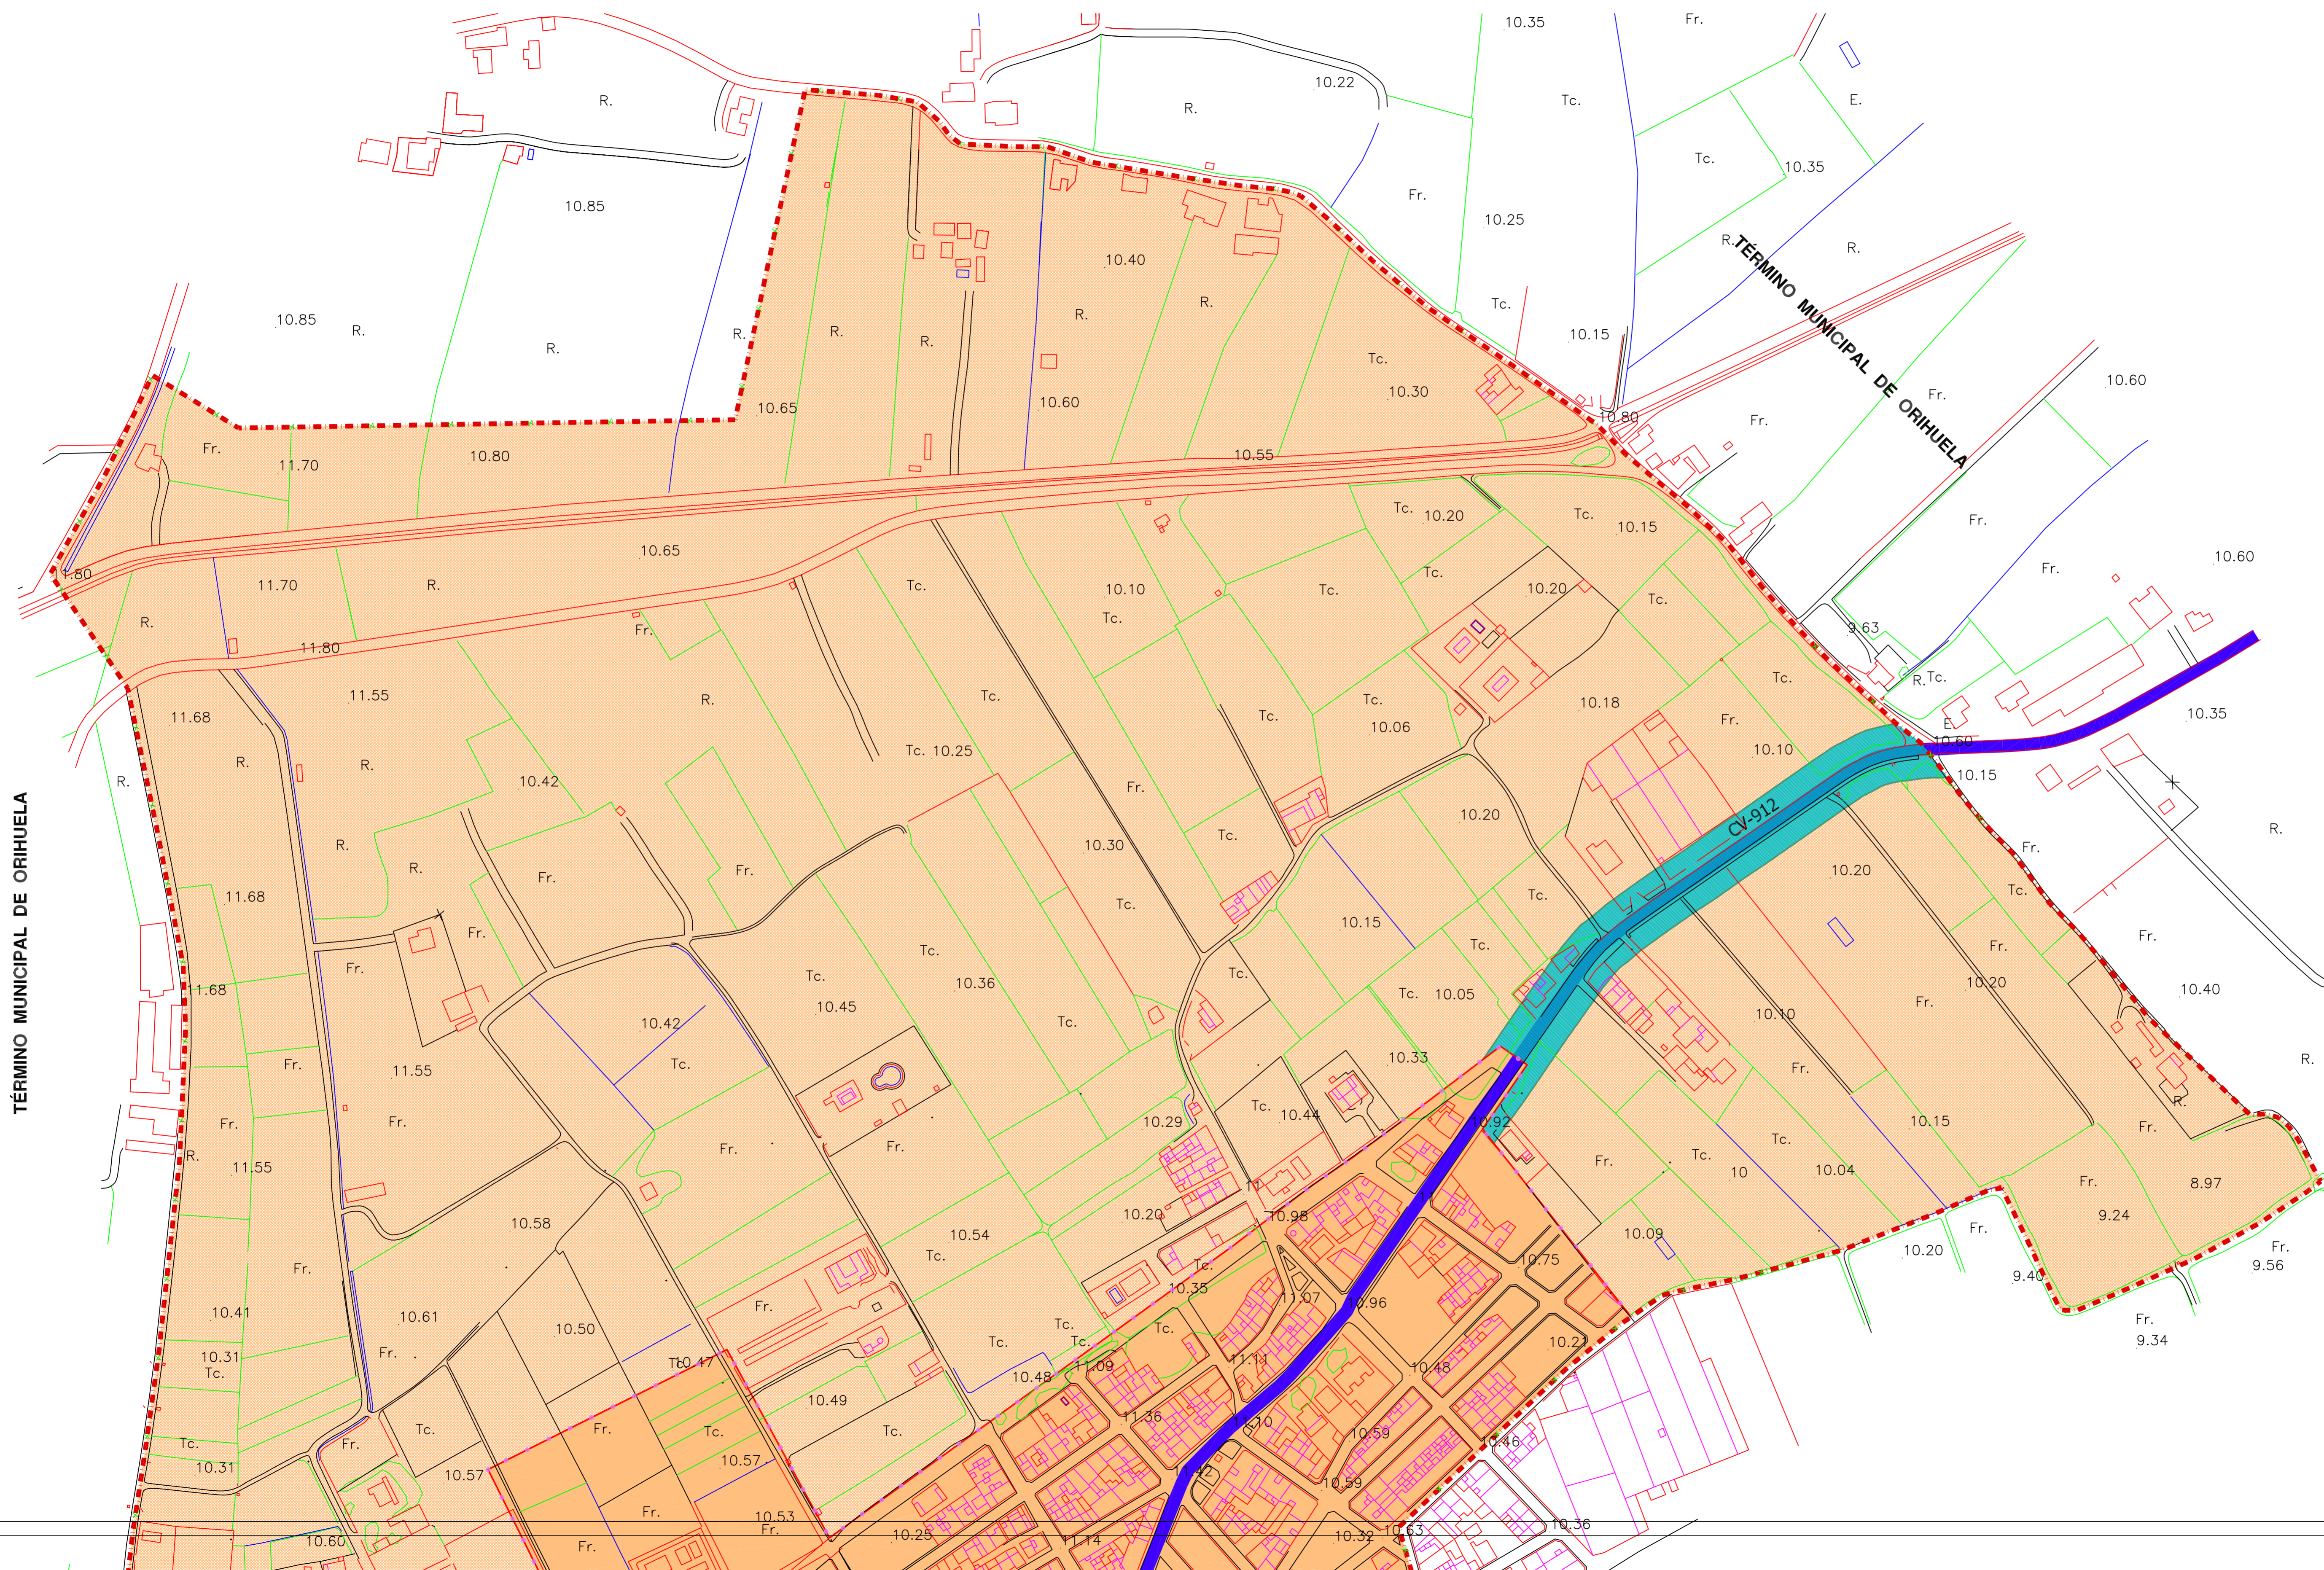

TÉRMINO MUNICIPAL DE ORIHUELA

LEYENDA

	RED PRIMARIA VIARIA
	DELIMITACIÓN DEL TÉRMINO
	DELIMITACIÓN TIPOLOGÍA SUELOS
	SUELO URBANO
	TÉRMINO MUNICIPAL
	PROTECCIÓN DE CARRETERAS (18 m.)

**PLAN GENERAL DE ORDENACIÓN URBANA
P.G.O.U.**

EXCMO. AYUNTAMIENTO DE RAFAL

Teresa Barceló López
ARQUITECTO

Tomás Conejero Guillén
ING. TÈC. OBRAS PÚBLICAS
ABOGADO

PLANO	01.1	PLANOS DE INFORMACIÓN	TÉRMINO MUNICIPAL
FECHA	JUNIO 99	ESCALA	1/2000
ESCALA	F' 2.002		